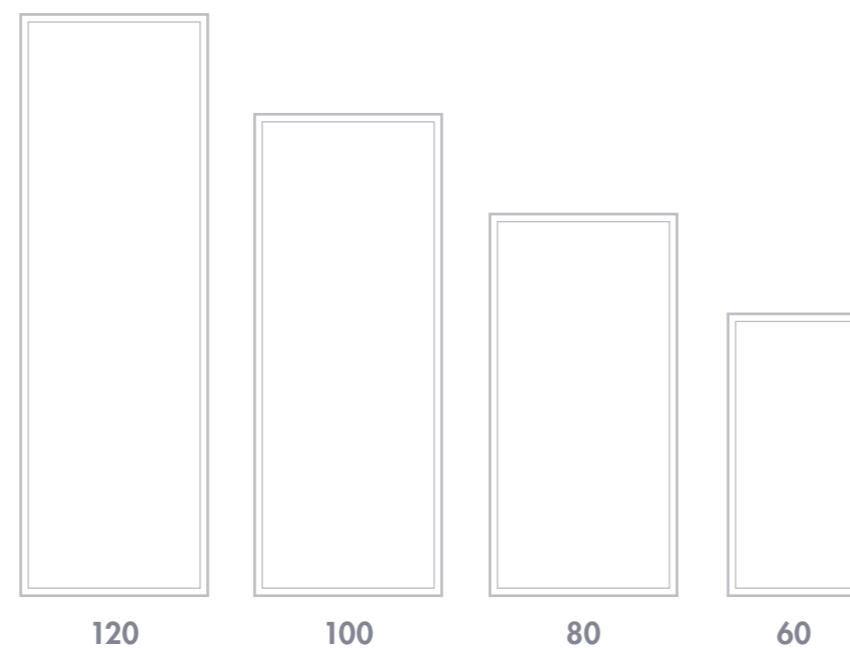

Abmessungen

Die Starline NOVA-Produktlinie besteht aus vier Schwimmbädern mit verschiedenen Abmessungen. Alle Schwimmbäder haben eine Standardtiefe von anderthalb Metern.

- **NOVA 60** : 6 x 3 m.
- **NOVA 80** : 8 x 4,10 m.
- **NOVA 100** : 10 x 4,10 m.
- **NOVA 120** : 12 x 4,10 m.