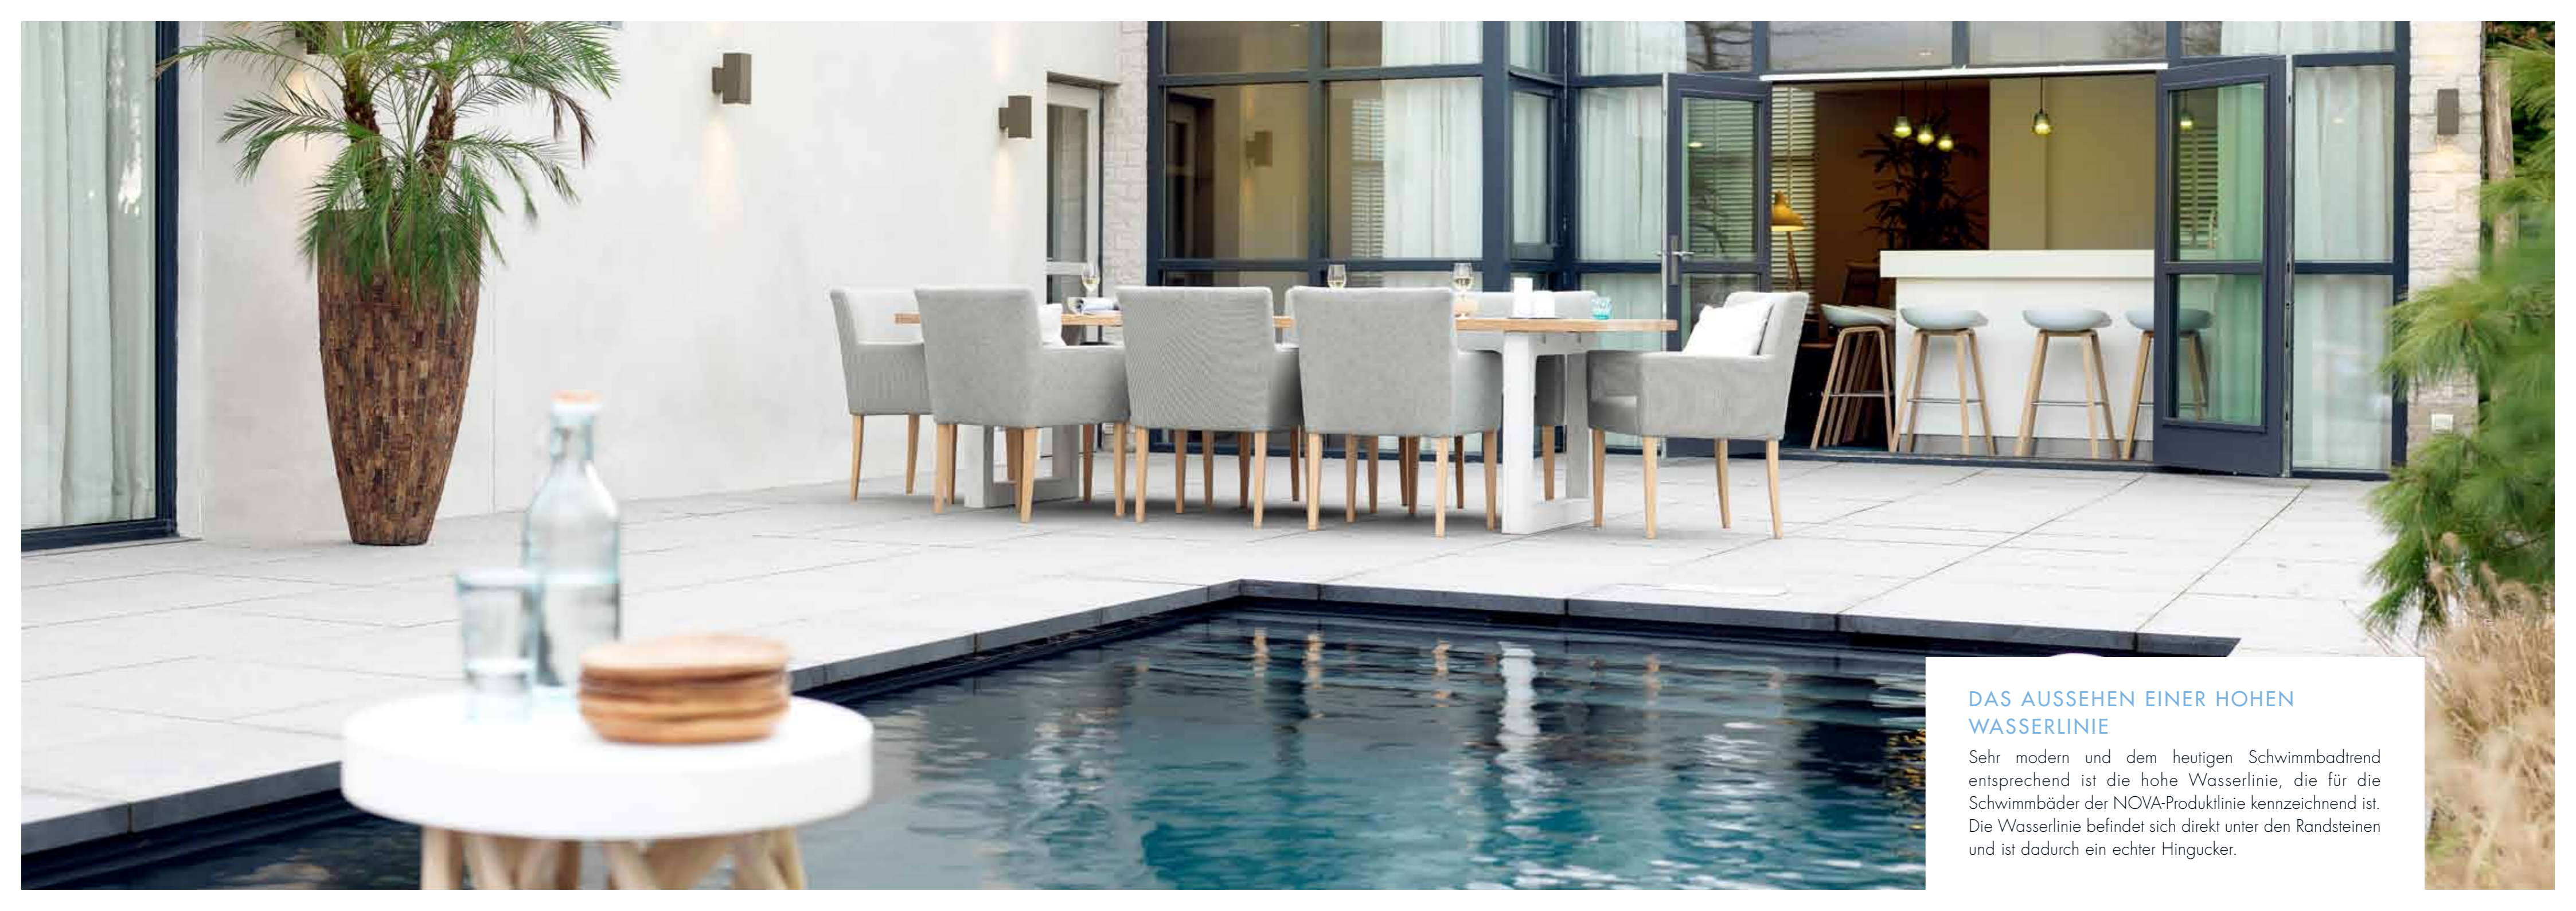

## Die Starline-Philosophie

Ein Schwimmbad in Ihrem Garten oder Haus hat etwas Magisches. Es übt auf viele Menschen eine enorme Anziehungskraft aus und sieht einfach toll aus. Ein Schwimmbad ist ein Platz, wo Sie Ihre Zeit mit viel Freude verbringen können - gemeinsam mit Freunden und Ihrer Familie zu jeder gewünschten Tageszeit. Ein Schwimmbad gibt Ihrer kostbaren Freizeit mehr Qualität und Ihrem Leben eine neue Dimension.

Genießen Sie Ihr Starline-Schwimmbad von ganzem Herzen!

EINE ZUSÄTZLICHE DIMENSION IN IHREM LEBEN

Das Starline-Entwicklerteam reduzierte das Konzept 'Schwimmbad' bei dieser Produktlinie wieder auf das Wesentliche. Als Folge entstanden straffe Linien und Ecken und fast senkrechte Wände. Die NOVA-Schwimmbäder strahlen Reinheit und elegante Schlichtheit aus. Die NOVA-Produktlinie besticht durch ihre absolut natürliche Schönheit.

## DAS AUSSEHEN EINER HOHEN WASSERLINIE

Sehr modern und dem heutigen Schwimmbadtrend entsprechend ist die hohe Wasserlinie, die für die Schwimmbäder der NOVA-Produktlinie kennzeichnend ist. Die Wasserlinie befindet sich direkt unter den Randsteinen und ist dadurch ein echter Hingucker.